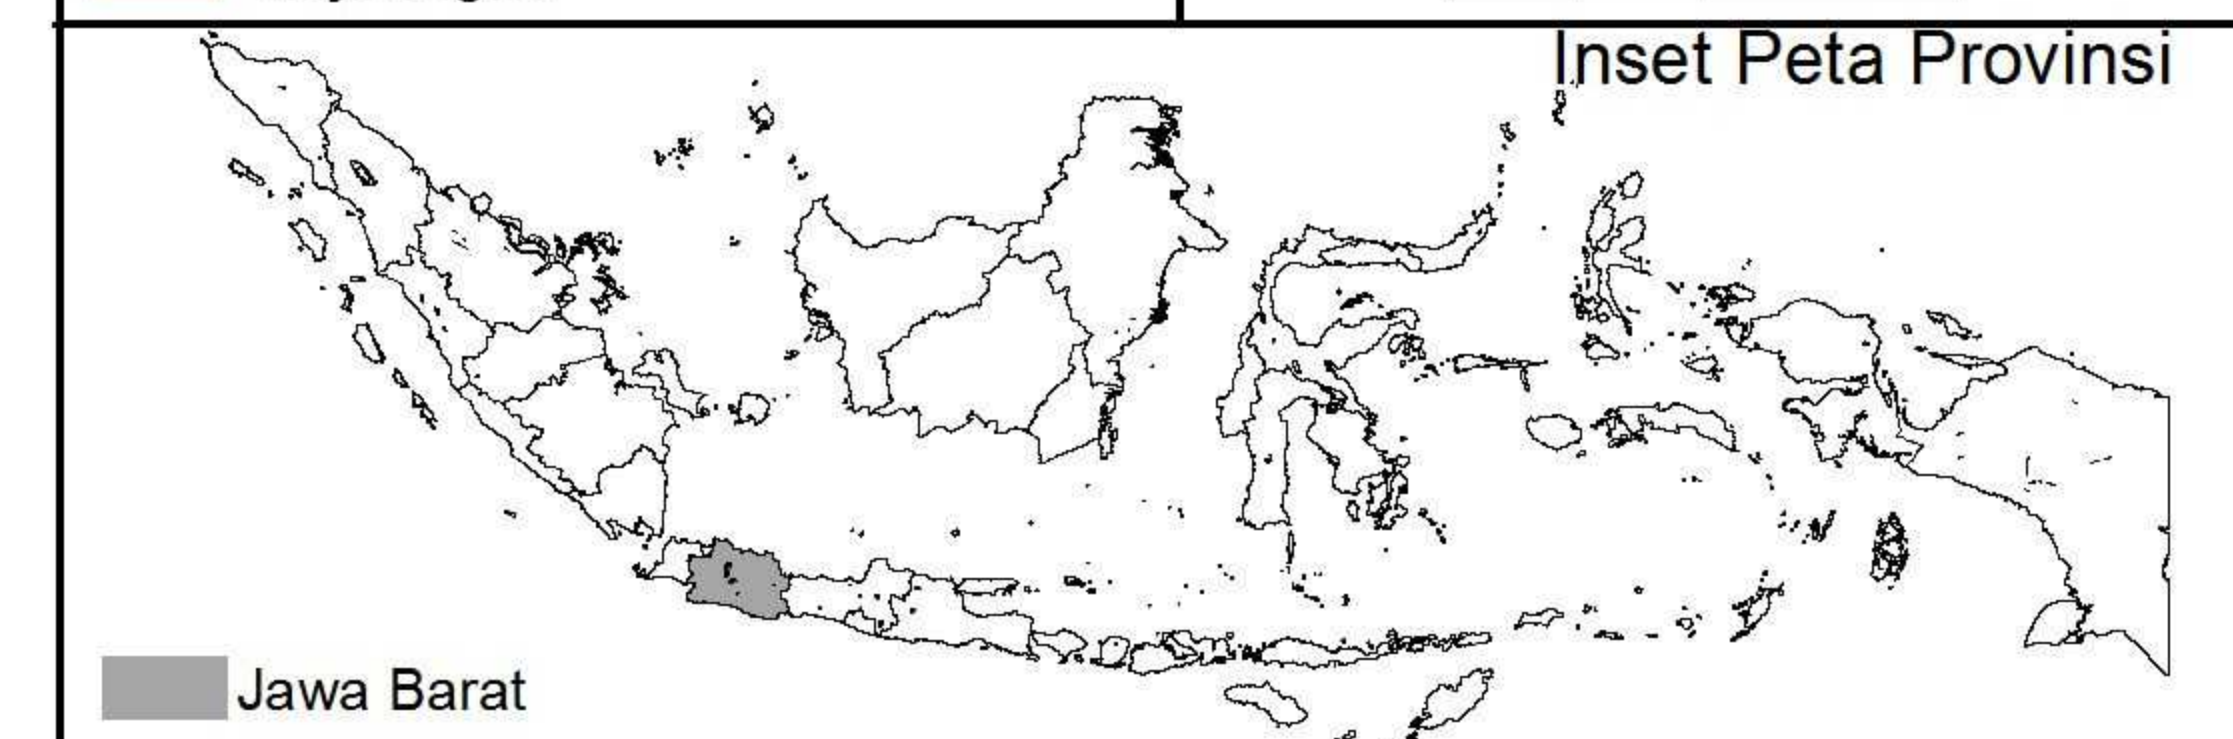

**KOMISI PEMILIHAN UMUM
PEMILU 2014**

**DAERAH PEMILIHAN
ANGGOTA DPRD
KABUPATEN MAJALENGKA
PROVINSI JAWA BARAT**

**50 KURSI - 5 DAERAH PEMILIHAN
JUMLAH PENDUDUK : 1.215.473 Jiwa
BPPd : 24.309**

Keterangan :

- : Batas Provinsi
- : Batas Kabupaten/Kota
- : Batas Kecamatan
- : Garis Pantai/Danau/Waduk

Daerah Pemilihan

- | | |
|--|---|
| <p>MAJALENGKA 1</p> <ul style="list-style-type: none"> Bantarujeg Cikijing Cingambul Lemahsugih Malausma | <p>MAJALENGKA 4</p> <ul style="list-style-type: none"> Jatitujuh Jatiwangi Kertajati Ligung |
| <p>MAJALENGKA 2</p> <ul style="list-style-type: none"> Argapura Banjaran Cigasong Maja Sindang Sukahaji Talaga | <p>MAJALENGKA 5</p> <ul style="list-style-type: none"> Leuwimunding Palasah Rajagaluh Sindangwangi Sumberjaya |
| <p>MAJALENGKA 3</p> <ul style="list-style-type: none"> Dawuan Kadipaten Kasokandel Majalengka Panyingkiran | |

Lampiran III : Keputusan Komisi Pemilihan Umum
Nomor : 104/Kpts/KPU/TAHUN 2013
Tanggal : 9 Maret 2013

KOMISI PEMILIHAN UMUM

Ketua,
ttd
Husni Kamil Manik

Inset Peta Kab/Kota

Majalengka

Inset Peta Provinsi

Jawa Barat