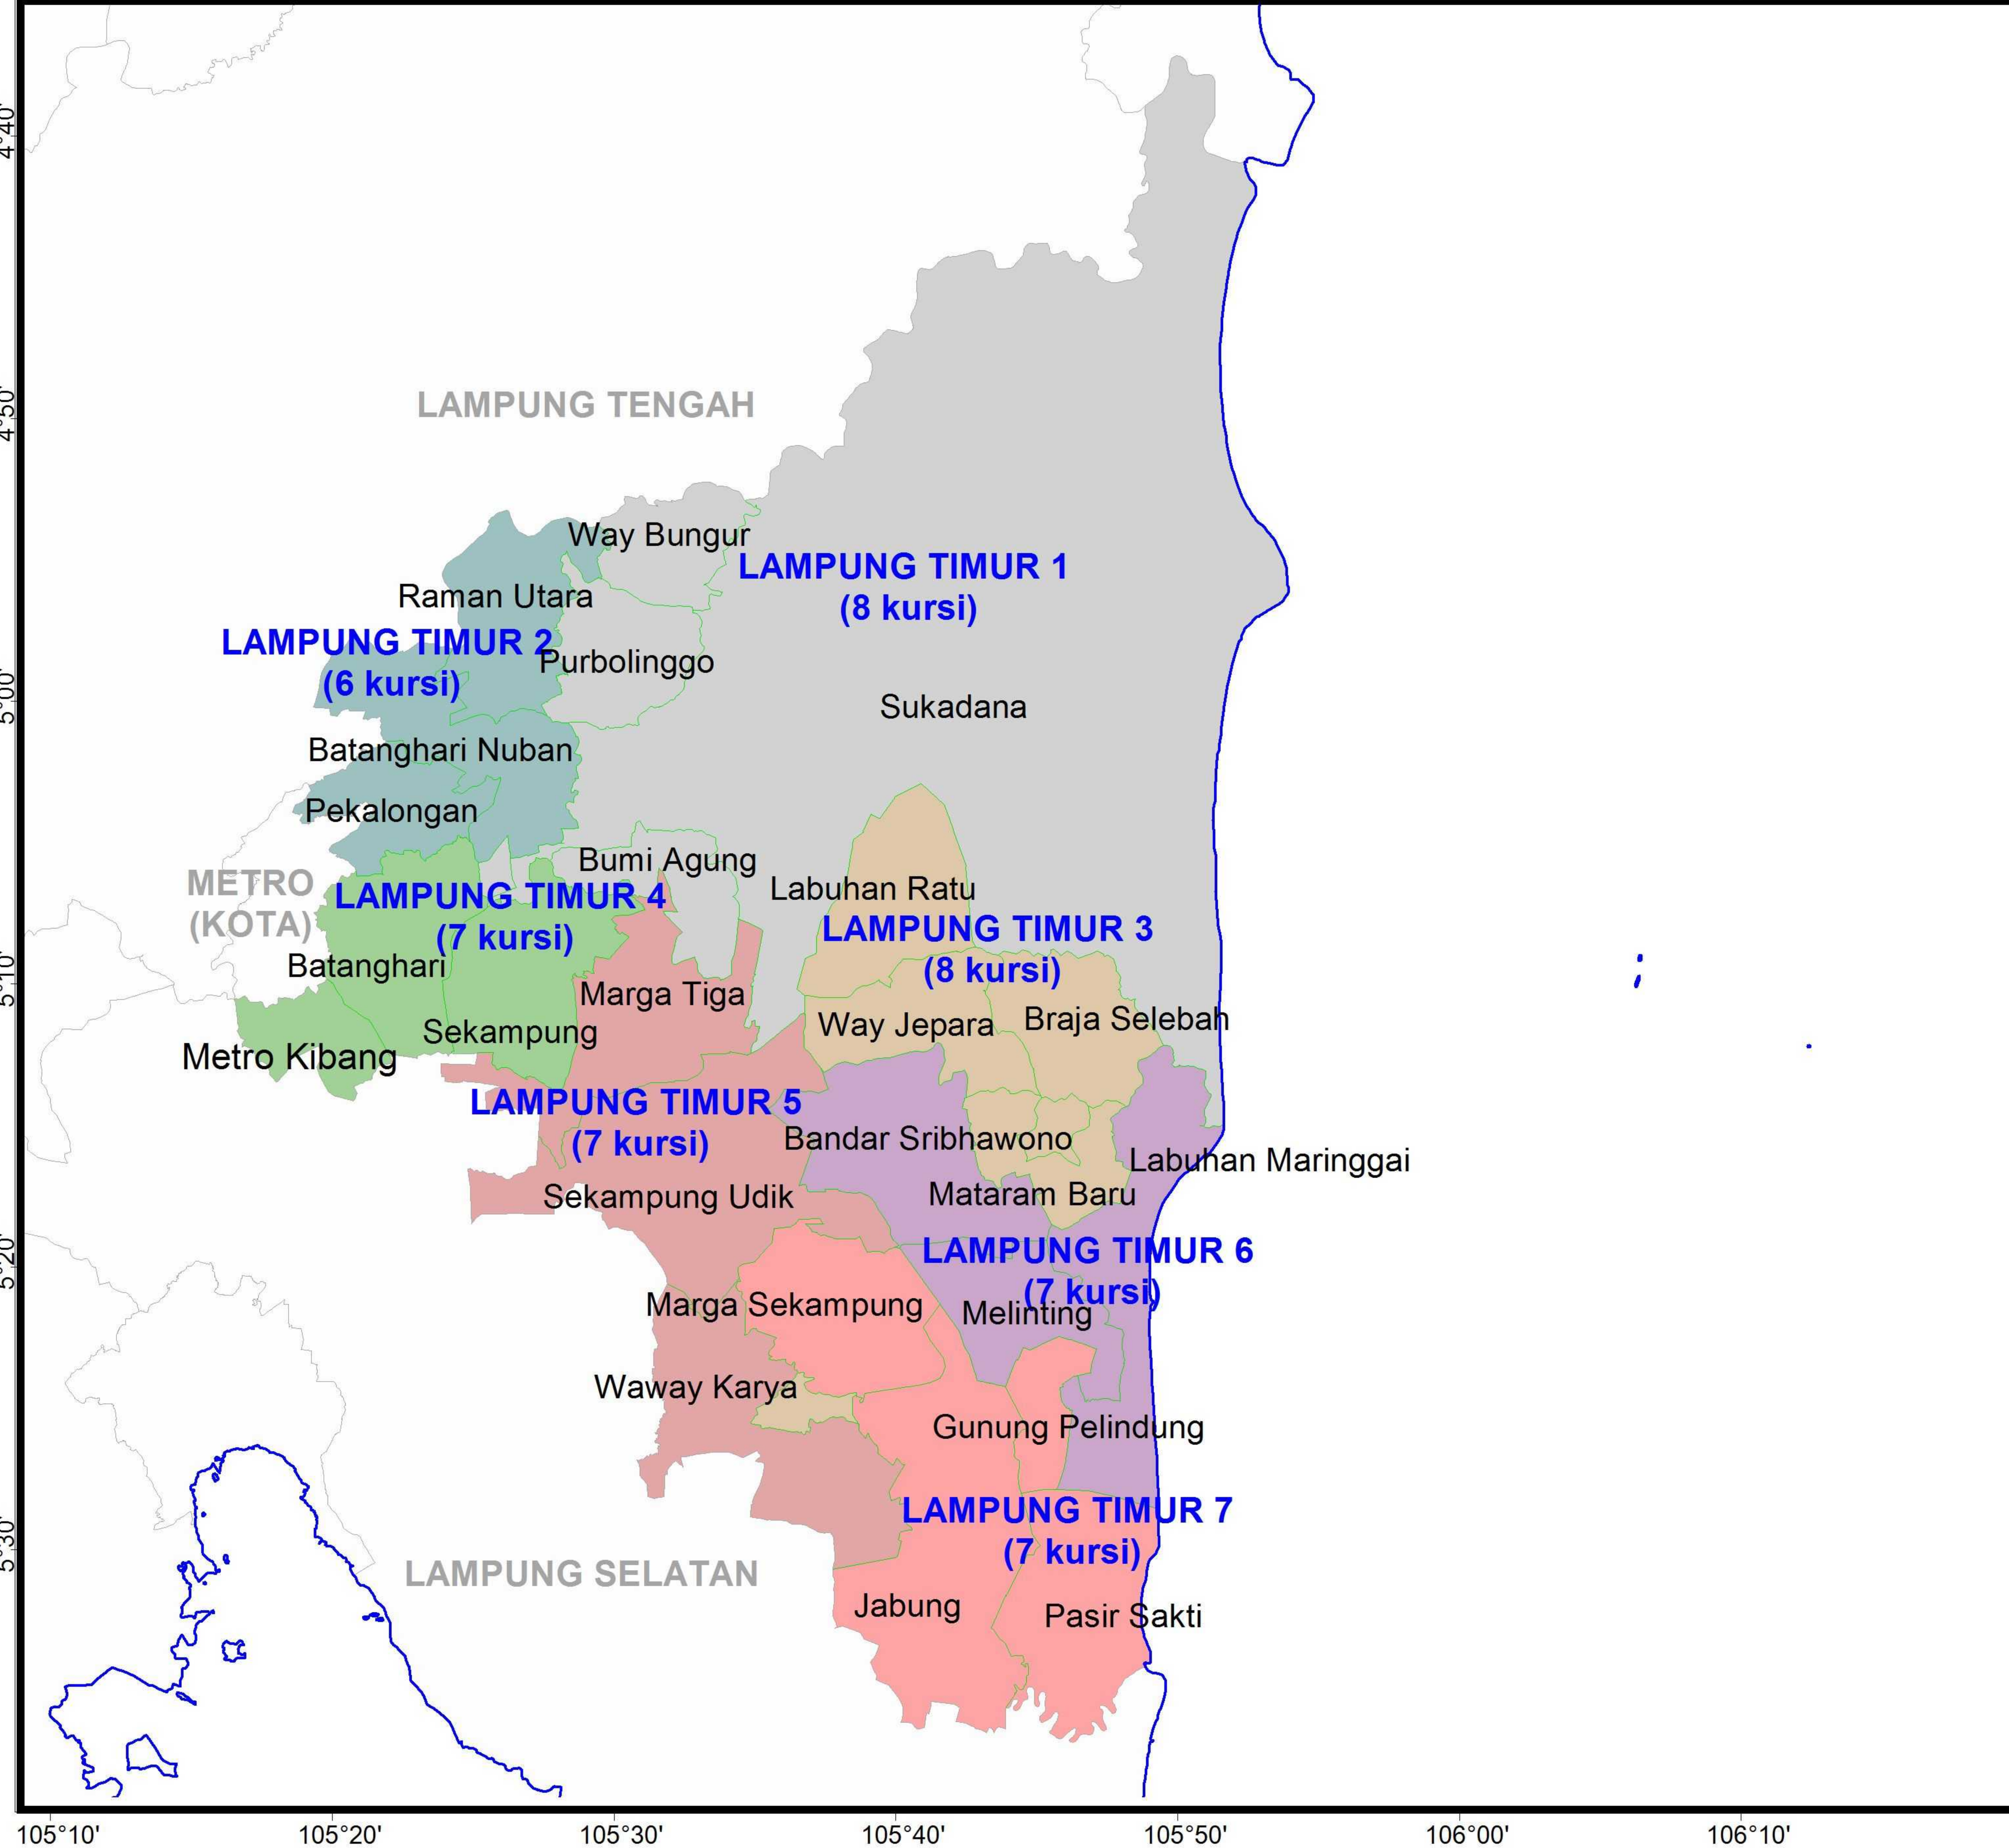

105°10' 105°20' 105°30' 105°40' 105°50' 106°00' 106°10'

106°20' 4°40' 4°50' 5°00' 5°10' 5°20' 5°30' 106°20'

105°10' 105°20' 105°30' 105°40' 105°50' 106°00' 106°10'

**DAERAH PEMILIHAN
ANGGOTA DPRD
KABUPATEN LAMPUNG TIMUR
PROVINSI LAMPUNG**

**50 KURSI - 7 DAERAH PEMILIHAN
JUMLAH PENDUDUK : 1.114.838 JIWA
BPPd : 22.296**

Keterangan :
 : Batas Provinsi
 : Batas Kabupaten/Kota
 : Batas Kecamatan
 : Garis Pantai/Danau/Waduk

Daerah Pemilihan

LAMPUNG TIMUR 1 Bumi Agung Purbolinggo Sukadana Way Bungur	LAMPUNG TIMUR 5 Marga Tiga Sekampung Udik Waway Karya
LAMPUNG TIMUR 2 Batanghari Nuban Pekalongan Raman Utara	LAMPUNG TIMUR 6 Bandar Sribhawono Labuhan Maringgai Melinting
LAMPUNG TIMUR 3 Braja Selebah Labuhan Ratu Mataram Baru Way Jepara	LAMPUNG TIMUR 7 Gunung Pelindung Jabung Marga Sekampung Pasir Sakti
LAMPUNG TIMUR 4 Batanghari Metro Kibang Sekampung	