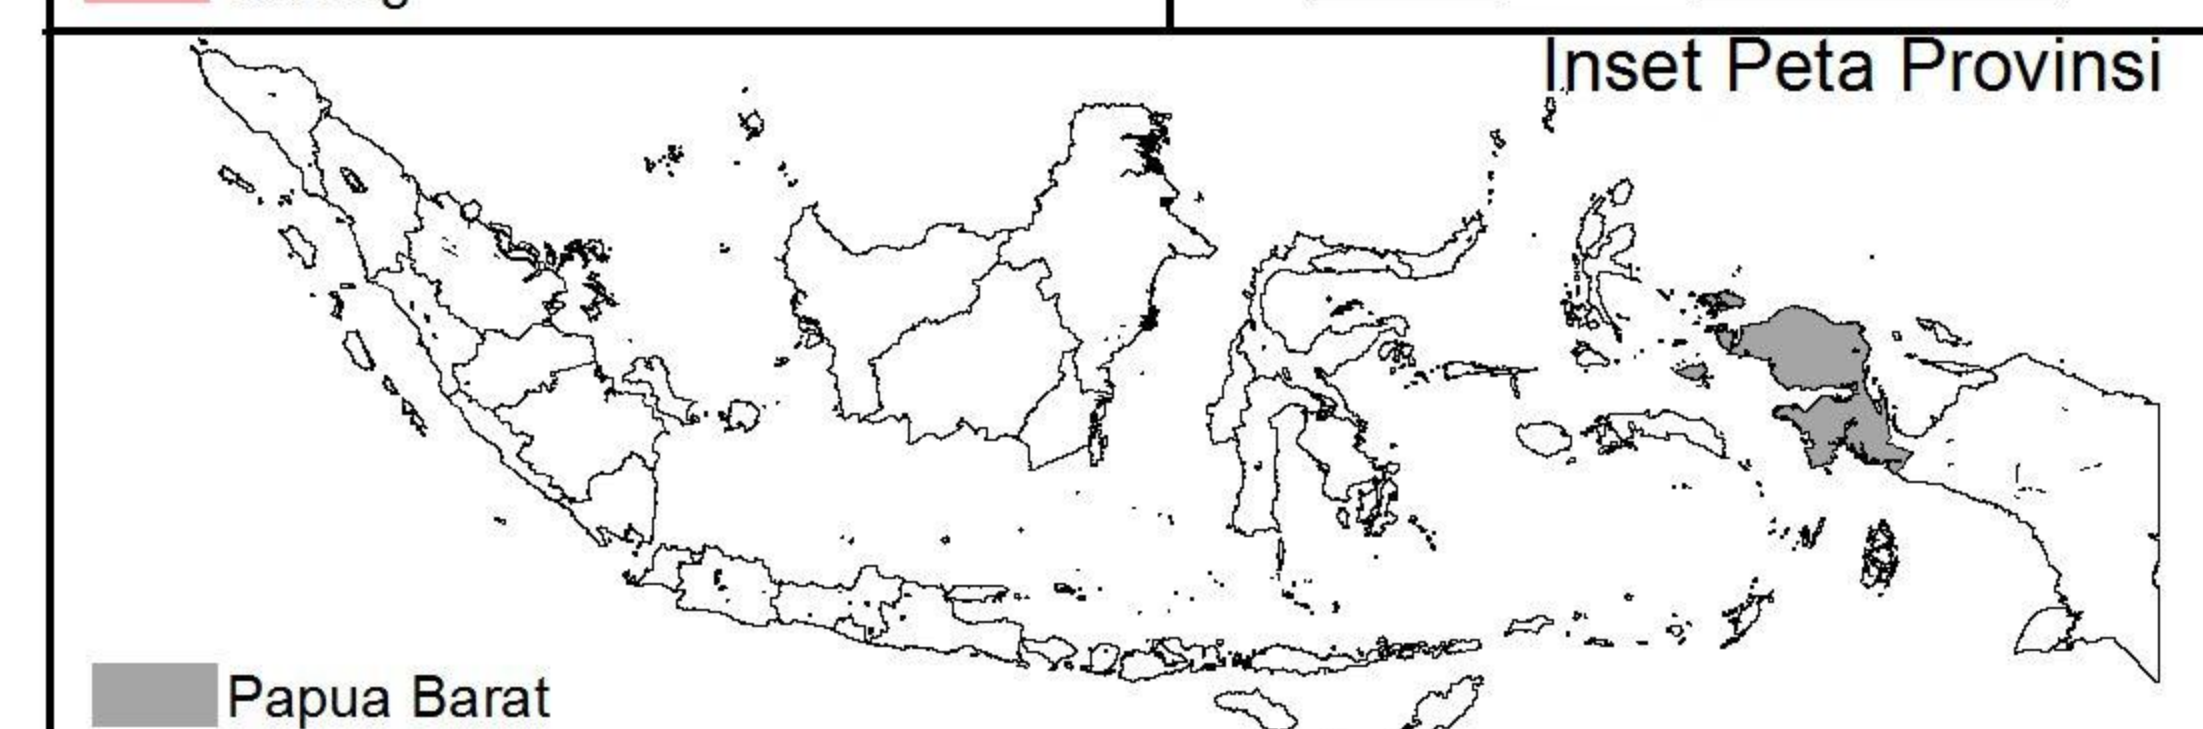

**KOMISI PEMILIHAN UMUM
PEMILU 2014**

**DAERAH PEMILIHAN
ANGGOTA DPRD
KABUPATEN SORONG
PROVINSI PAPUA BARAT**

**25 KURSI - 4 DAERAH PEMILIHAN
JUMLAH PENDUDUK : 128,967 JIWA
BPPd : 5,158 JIWA**

Keterangan :

- : Batas Provinsi
- : Batas Kabupaten/Kota
- : Batas Kecamatan
- : Garis Pantai/Danau/Waduk

Daerah Pemilihan

- | | |
|------------------|-----------------|
| SORONG 1 | SORONG 4 |
| Aimas | Mariat |
| | Mayamuk |
| SORONG 2 | Salawati |
| Klamono | |
| Klaso | |
| Klayili | |
| Makbon | |
| Maudus | |
| Sayosa | |
| SORONG 3 | |
| Beraur | |
| Klabot | |
| Klawak | |
| Moisegen | |
| Salawati Selatan | |
| Seget | |
| Segun | |

Lampiran III : Keputusan Komisi Pemilihan Umum
Nomor : 125/Kpts/KPU/TAHUN 2013
Tanggal : 9 Maret 2013

KOMISI PEMILIHAN UMUM
Ketua,
ttd

Husni Kamil Manik

Inset Peta Kab/Kota

Sorong

U

Inset Peta Provinsi

Papua Barat