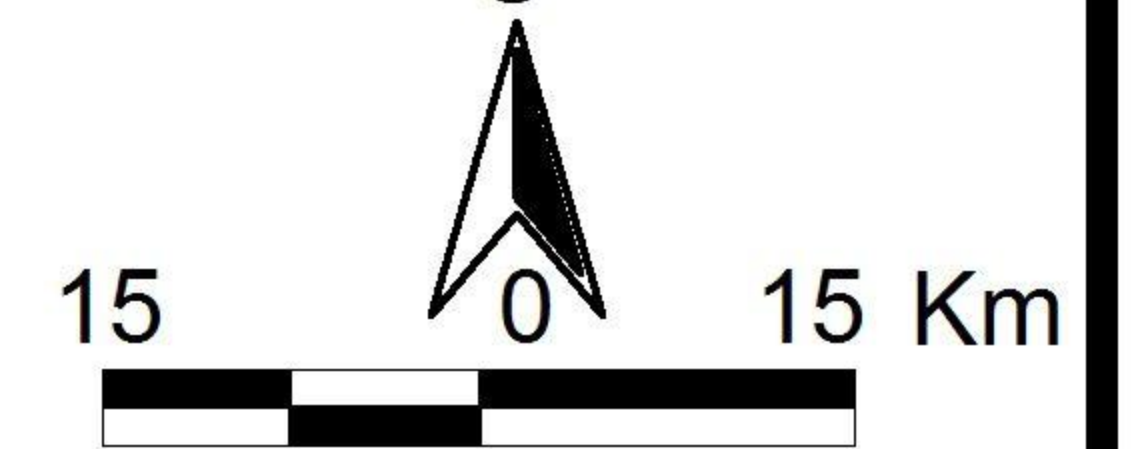

**KOMISI PEMILIHAN UMUM
PEMILU 2014**

**DAERAH PEMILIHAN
ANGGOTA DPRD
KABUPATEN SORONG
PROVINSI PAPUA BARAT**

**25 KURSI - 4 DAERAH PEMILIHAN
JUMLAH PENDUDUK : 128,967 JIWA
BPPd : 5,158 JIWA**

Keterangan :

- : Batas Provinsi
- : Batas Kabupaten/Kota
- : Batas Kecamatan
- : Garis Pantai/Danau/Waduk

Daerah Pemilihan

SORONG 1	SORONG 4
Aimas	Mariat
	Mayamuk
SORONG 2	Salawati
Klamono	
Klaso	
Klayili	
Makbon	
Maudus	
Sayosa	
SORONG 3	
Beraur	
Klabot	
Klawak	
Moisegen	
Salawati Selatan	
Seget	
Segun	

Lampiran III : Keputusan Komisi Pemilihan Umum
Nomor : 125/Kpts/KPU/TAHUN 2013
Tanggal : 9 Maret 2013

KOMISI PEMILIHAN UMUM
Ketua,
ttd

Husni Kamil Manik

Inset Peta Kab/Kota

Sorong

U