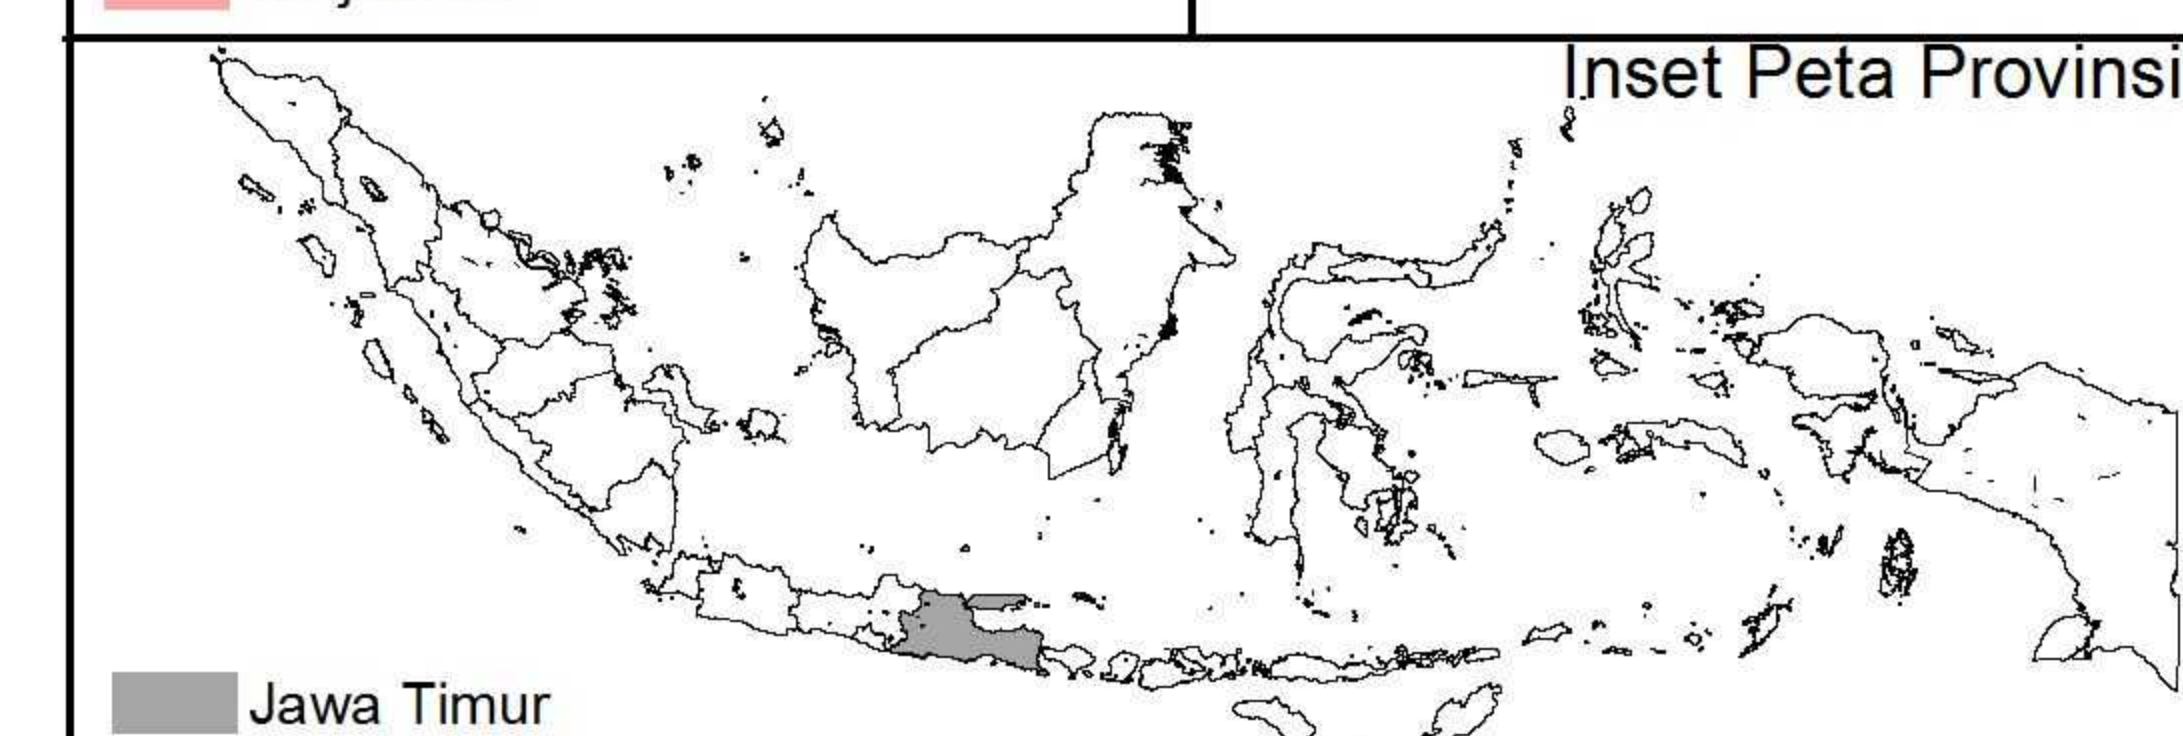

Daerah Pemilihan

MOJOKERTO 1	MOJOKERTO 4
Bangsai Dlanggu Kutorejo Mojoanyar	Puri Sooko Trowulan
MOJOKERTO 2	MOJOKERTO 5
Mojosari Ngoro Pungging	Dawarblandong Gedeg Jetis Kemlagi
MOJOKERTO 3	
Gondang Jatirejo Pacet Trawas	

Lampiran III : Keputusan Komisi Pemilihan Umum
Nomor : 107/Kpts/KPU/TAHUN 2013
Tanggal : 9 Maret 2013

KOMISI PEMILIHAN UMUM
Ketua,
ttd

Husni Kamil Manik

Inset Peta Kab/Kota

U

Inset Peta Provinsi