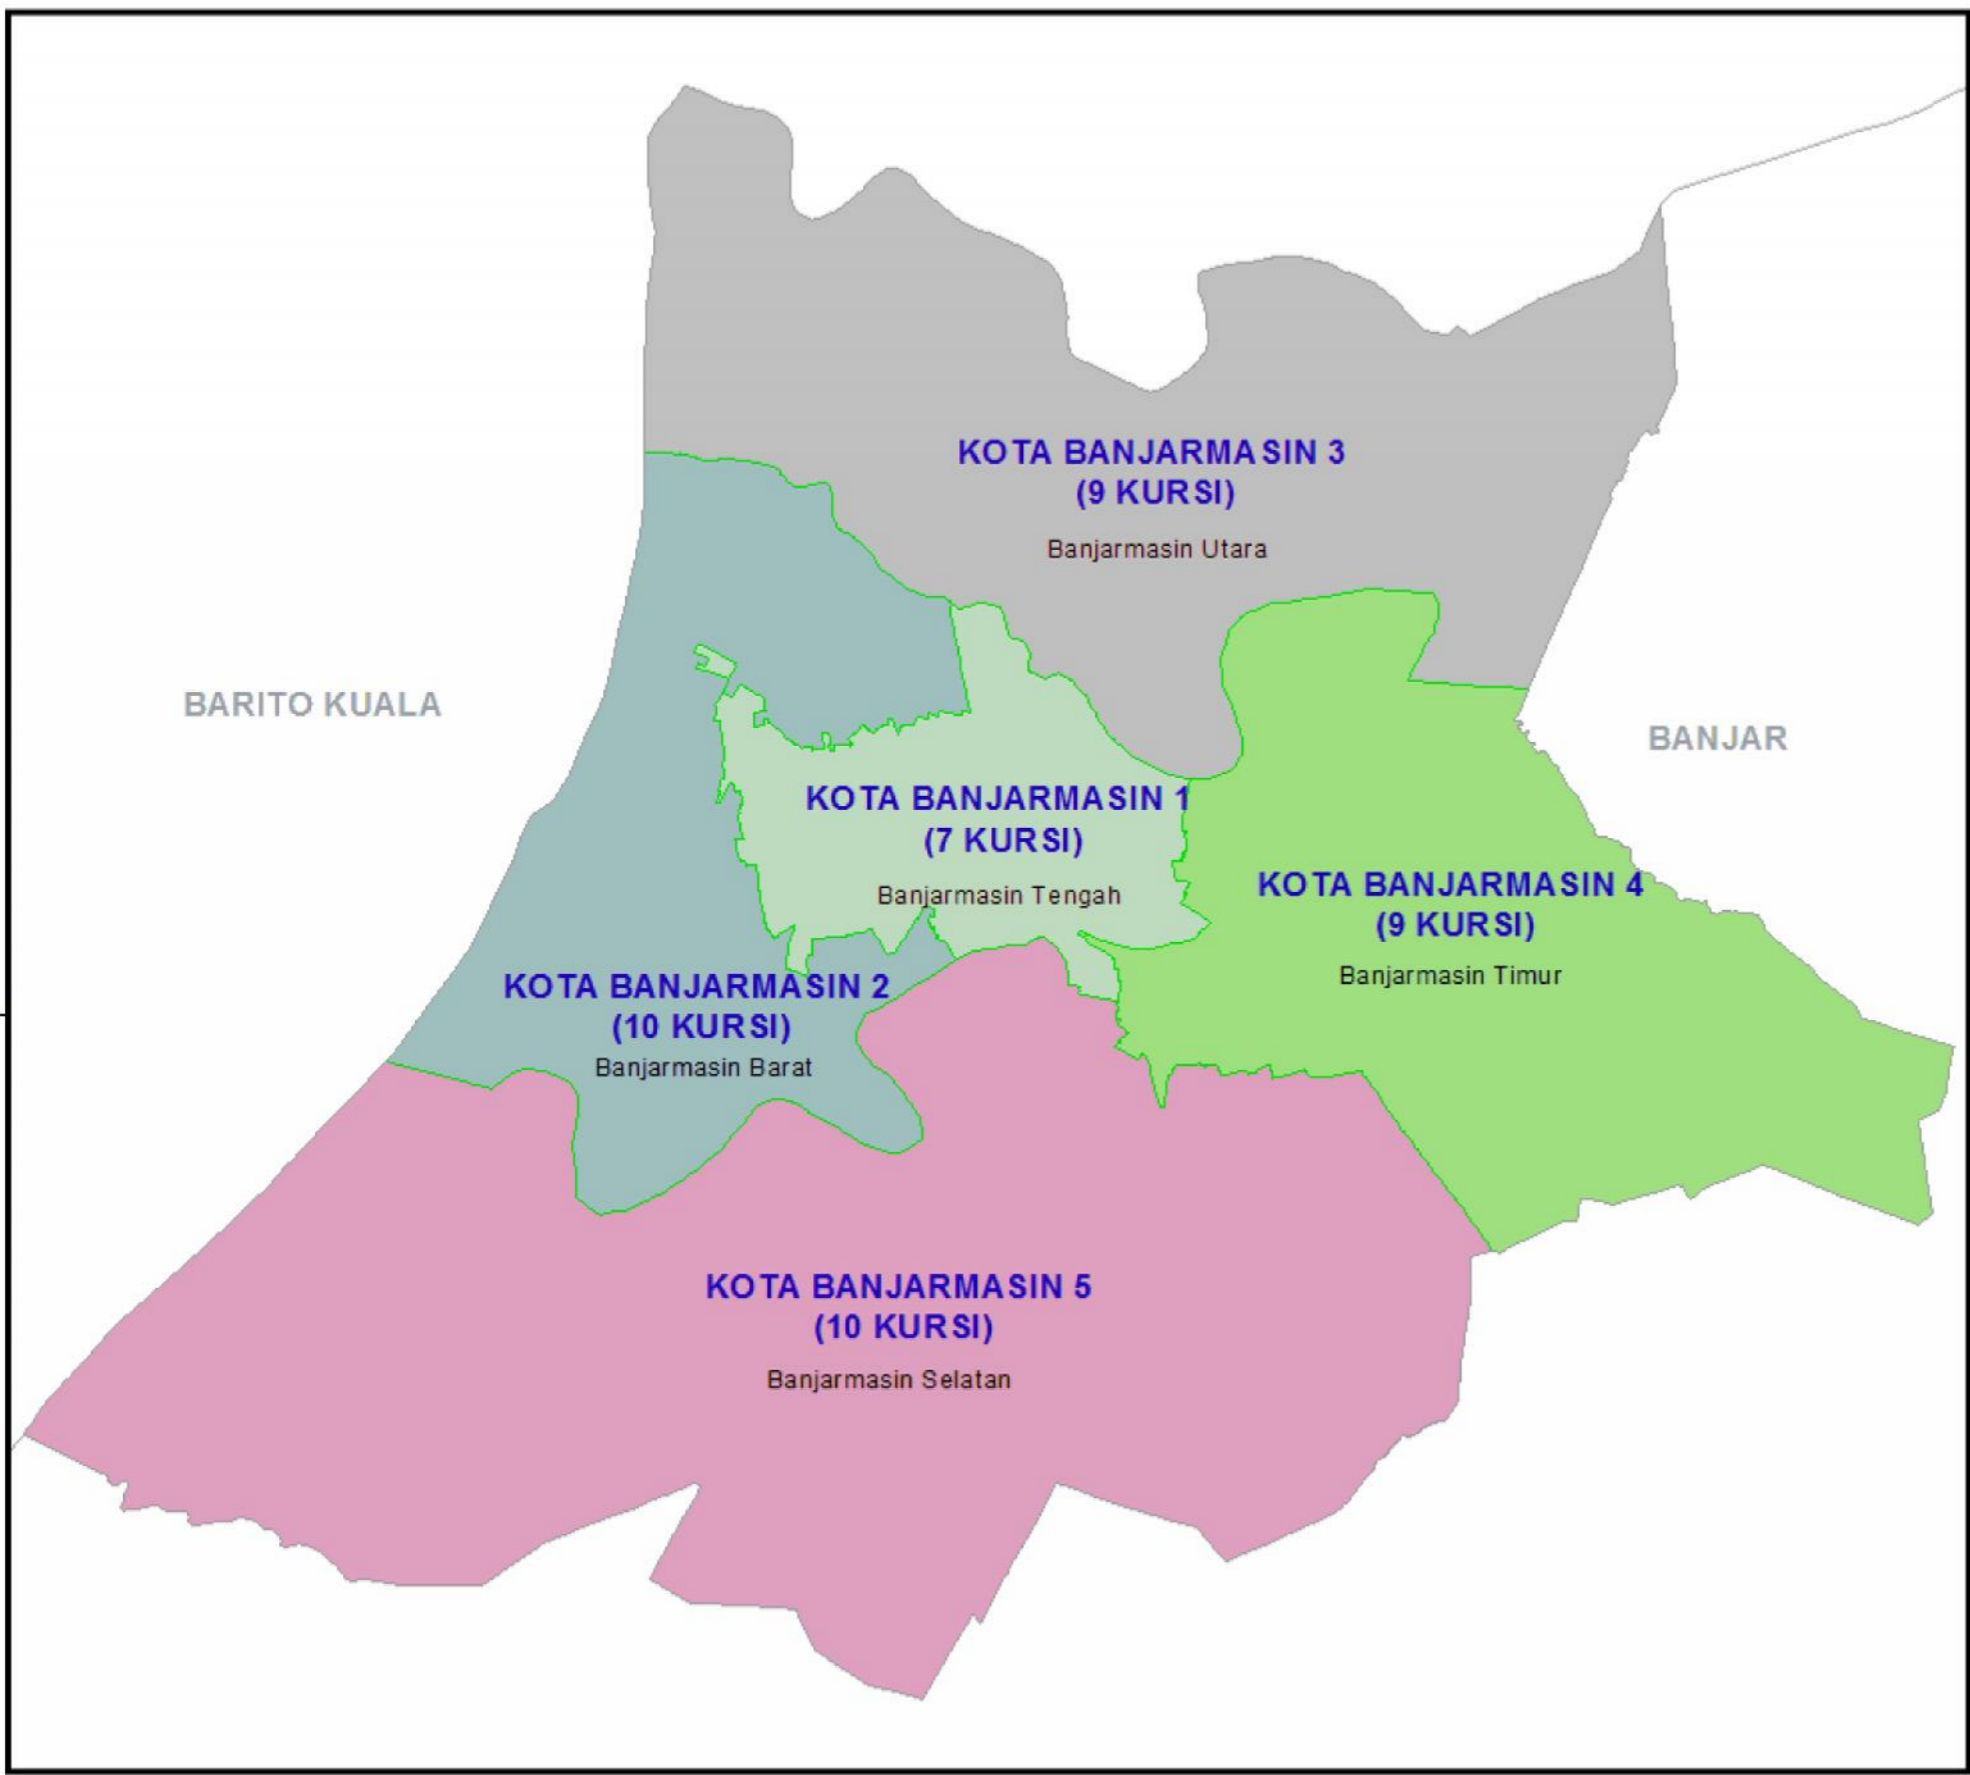

KOMISI PEMILIHAN UMUM
PEMILU 2014

**DAERAH PEMILIHAN
ANGGOTA DPRD
KOTA BANJARMASIN
PROVINSI KALIMANTAN SELATAN**

**45 KURSI - 5 DAERAH PEMILIHAN
JUMLAH PENDUDUK : 638,114 JIWA
BPPd : 14,180 JIWA**

Keterangan :

- : Batas Provinsi
- : Batas Kabupaten/Kota
- : Batas Kecamatan
- : Garis Pantai/Danau/Waduk

Daerah Pemilihan

- KOTA BANJARMASIN 1
Banjarmasin Tengah
- KOTA BANJARMASIN 2
Banjarmasin Barat
- KOTA BANJARMASIN 3
Banjarmasin Utara
- KOTA BANJARMASIN 4
Banjarmasin Timur
- KOTA BANJARMASIN 5
Banjarmasin Selatan

Lampiran III : Keputusan Komisi Pemilihan Umum
Nomor : 114/Kpts/KPU/Tahun 2013
Tanggal : 9 Maret 2013

KOMISI PEMILIHAN UMUM
Ketua,
ttd

Husni Kamil Mank

Inset Peta Kab/Kota

Kota Banjarmasin

U

1 0 1 KM

Inset Peta Provinsi

Kalimantan Selatan

3°20'

3°20'